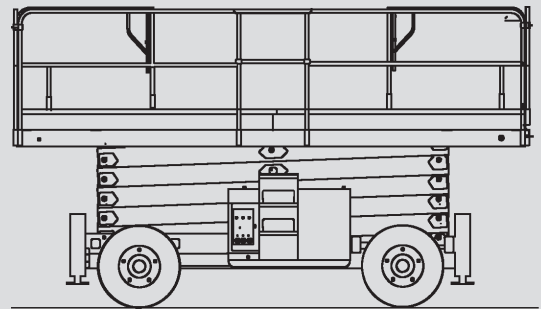

Scheren-Arbeitsbühnen

PS 120 D / 4WD

Max. Arbeitshöhe	12,00 m
Max. Plattformhöhe	10,00 m
Tragfähigkeit	700 kg
Breite	2,25 m
Länge	5,30 m
Höhe	2,57 m
Höhe (Durchfahrt)	1,71 m
Plattformmaße eingeschoben	5,30 x 1,90 m
Plattformmaße ausgeschoben	7,30 x 1,90 m
Eigengewicht	5.700 kg
Antrieb	Diesel
Abstützung	ja
Schwarze Bereifung	ja
Allrad	ja