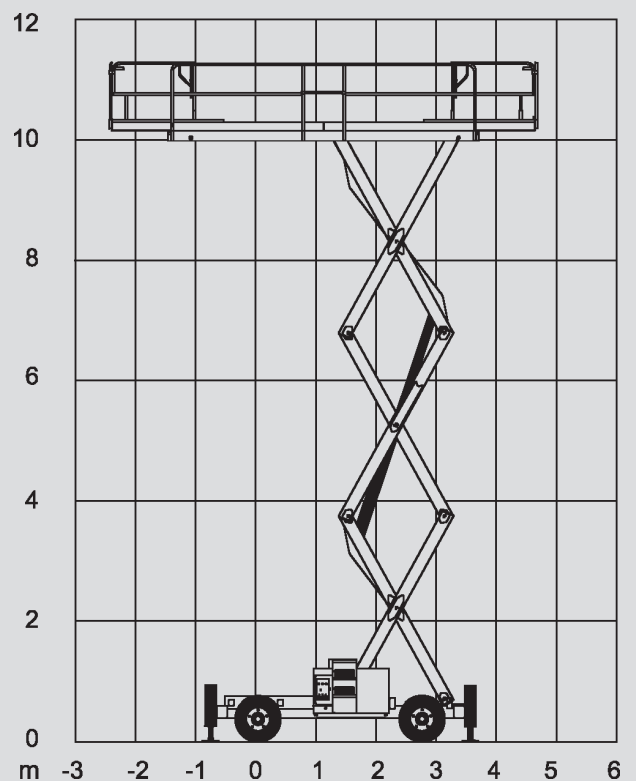

Scheren-Arbeitsbühnen

PS 120 D / 4WD

Max. Arbeitshöhe	12,00 m
Max. Plattformhöhe	10,00 m
Tragfähigkeit	700 kg
Breite	2,25 m
Länge	5,30 m
Höhe	2,57 m
Höhe (Durchfahrt)	1,71 m
Plattformmaße eingeschoben	5,30 x 1,90 m
Plattformmaße ausgeschoben	7,30 x 1,90 m
Eigengewicht	5.700 kg
Antrieb	Diesel
Abstützung	ja
Schwarze Bereifung	ja
Allrad	ja