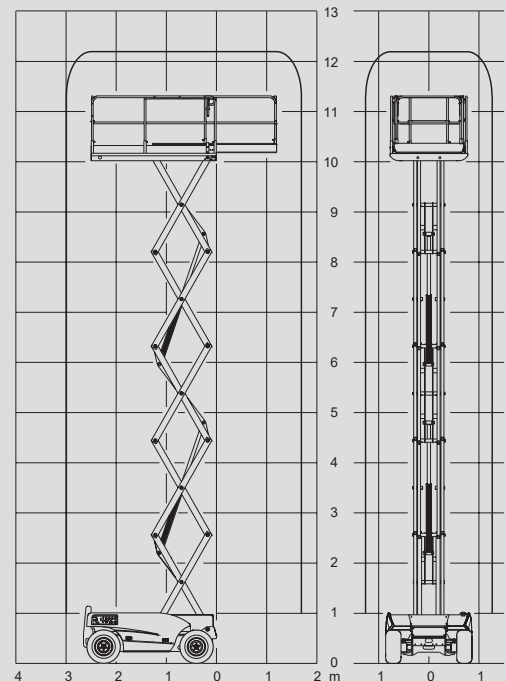

Scheren-Arbeitsbühnen

PS 120 D / 4WD

Max. Arbeitshöhe	12,15 m
Max. Plattformhöhe	10,15 m
Tragfähigkeit	450 kg
Breite	1,80 m
Länge	3,17 m
Höhe	2,55 m
Höhe (Durchfahrt)	1,70 m
Plattformmaße eingeschoben	2,50 x 1,54 m
Plattformmaße ausgeschoben	3,70 x 1,54 m
Eigengewicht	4,060 kg
Antrieb	Diesel
Abstützung	ja
Schwarze Bereifung	ja
Allrad	ja