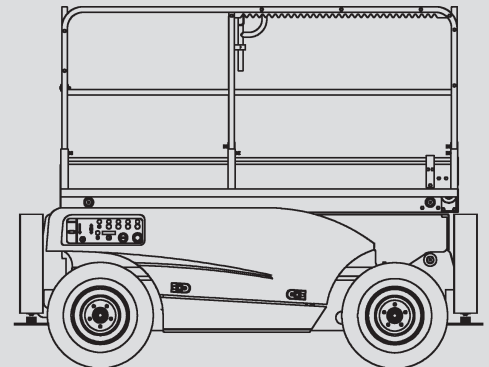

Scheren-Arbeitsbühnen

PS 120 D / 4WD

Max. Arbeitshöhe	12,15 m
Max. Plattformhöhe	10,15 m
Tragfähigkeit	450 kg
Breite	1,80 m
Länge	3,17 m
Höhe	2,55 m
Höhe (Durchfahrt)	1,70 m
Plattformmaße eingeschoben	2,50 x 1,54 m
Plattformmaße ausgeschoben	3,70 x 1,54 m
Eigengewicht	4,060 kg
Antrieb	Diesel
Abstützung	ja
Schwarze Bereifung	ja
Allrad	ja