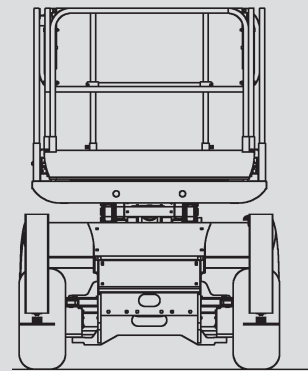

Scheren-Arbeitsbühnen

PS 120 D / 4WD

Max. Arbeitshöhe	12,15 m
Max. Plattformhöhe	10,15 m
Tragfähigkeit	450 kg
Breite	1,80 m
Länge	3,17 m
Höhe	2,55 m
Höhe (Durchfahrt)	1,70 m
Plattformmaße eingeschoben	2,50 x 1,54 m
Plattformmaße ausgeschoben	3,70 x 1,54 m
Eigengewicht	4,060 kg
Antrieb	Diesel
Abstützung	ja
Schwarze Bereifung	ja
Allrad	ja