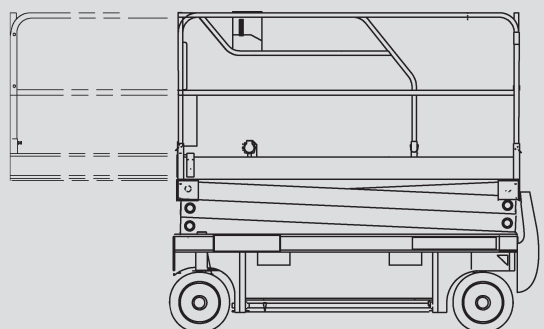

Scheren-Arbeitsbühnen

PS 100 E

Max. Arbeitshöhe	10,15 m
Max. Plattformhöhe	8,15 m
Tragfähigkeit	450 kg
Breite	1,20 m
Länge	2,45 m
Höhe	2,26 m
Höhe (Durchfahrt)	1,40 m
Plattformmaße eingeschoben	2,30 x 1,20 m
Plattformmaße ausgeschoben	3,22 x 1,20 m
Eigengewicht	2.330 kg
Antrieb	Elektro
Abstützung	nein
Schwarze Bereifung	nein
Allrad	nein