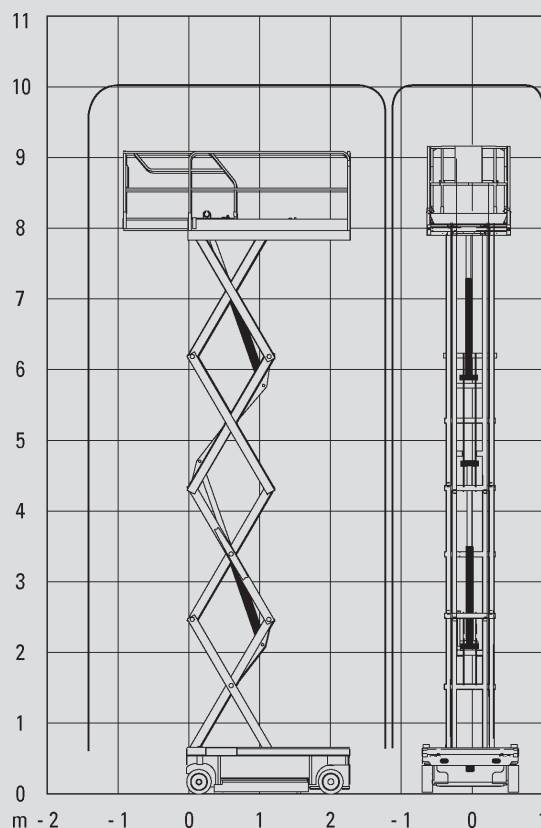

Scheren-Arbeitsbühnen

PS 100 E

Max. Arbeitshöhe	10,15 m
Max. Plattformhöhe	8,15 m
Tragfähigkeit	450 kg
Breite	1,20 m
Länge	2,45 m
Höhe	2,26 m
Höhe (Durchfahrt)	1,40 m
Plattformmaße eingeschoben	2,30 x 1,20 m
Plattformmaße ausgeschoben	3,22 x 1,20 m
Eigengewicht	2.330 kg
Antrieb	Elektro
Abstützung	nein
Schwarze Bereifung	nein
Allrad	nein