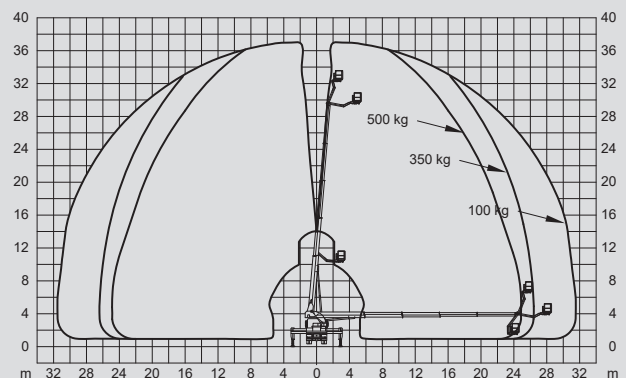

Für Auskünfte kontaktieren Sie bitte Ihren zuständigen Betreuer oder eine unserer Niederlassungen.

Alle Angaben dienen lediglich der Information und haben keinen bindenden Charakter. Die technischen Daten sind Herstellerangaben. Wir behalten uns das Recht vor, jederzeit und ohne Ankündigung Spezifikations- und Modelländerungen vorzunehmen.