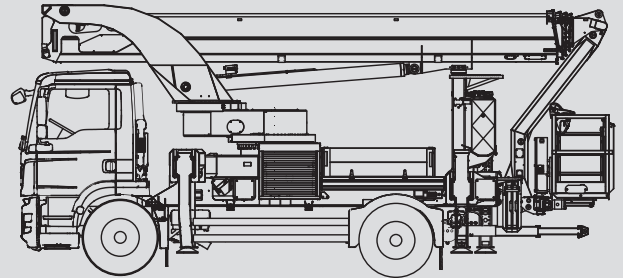

LKW-Arbeitsbühnen

PL 370 D

Max. Arbeitshöhe	37,00 m
Max. Plattformhöhe	35,00 m
Tragfähigkeit	500 kg
Max. Reichweite	31,50 m
Breite	2,50 m
Länge	8,35 m
Höhe	3,85 m
Arbeitskorbabmessungen	2,00 x 0,80 m
Max. Abstützbreite	5,62 m
Variable Abstützung	ja
Eigengewicht	15.200 kg
Allrad	nein
Erforderlicher Führerschein	B