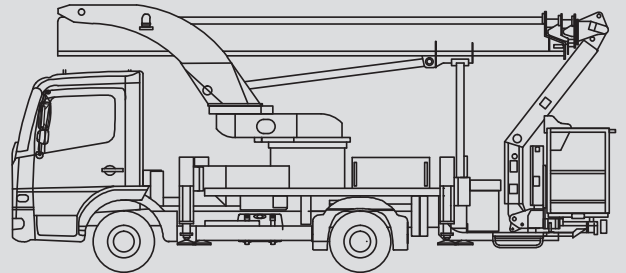

LKW-Arbeitsbühnen

PL 300 D

Max. Arbeitshöhe	30,00 m
Max. Plattformhöhe	28,00 m
Tragfähigkeit	350 kg
Max. Reichweite	20,50 m
Breite	2,50 m
Länge	7,45 m
Höhe	3,50 m
Arbeitskorbabmessungen	1,00 x 1,80 m
Max. Abstützbreite	5,00 m
Variable Abstützung	ja
Eigengewicht	7.310 kg
Allrad	nein
Erforderlicher Führerschein	C