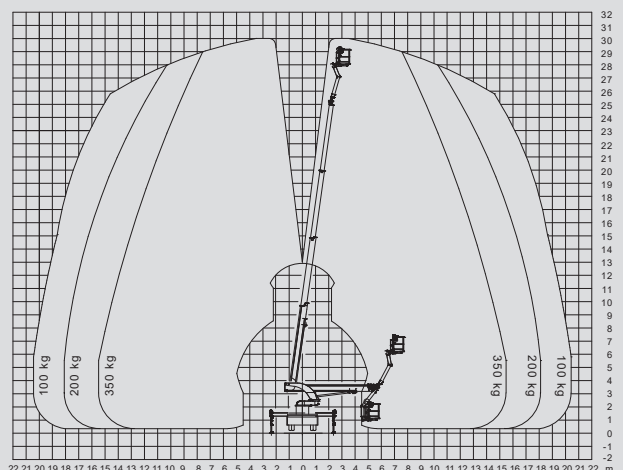

Für Auskünfte kontaktieren Sie bitte Ihren zuständigen Betreuer oder eine unserer Niederlassungen.

Alle Angaben dienen lediglich der Information und haben keinen bindenden Charakter. Die technischen Daten sind Herstellerangaben. Wir behalten uns das Recht vor, jederzeit und ohne Ankündigung Spezifikations- und Modelländerungen vorzunehmen.