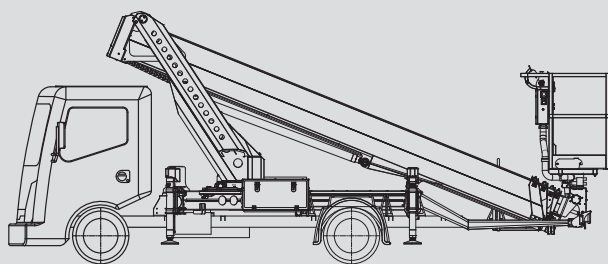

LKW-Arbeitsbühnen

PL 280 D

Max. Arbeitshöhe	27,60 m
Max. Plattformhöhe	25,60 m
Tragfähigkeit	230 kg
Max. Reichweite	17,00 m
Breite	2,21 m
Länge	7,71 m
Höhe	2,90 m
Arbeitskorbabmessungen	1,40 x 0,70 m
Max. Abstützbreite	3,60 m
Variable Abstützung	ja
Eigengewicht	3.349 kg
Allrad	nein
Erforderlicher Führerschein	B