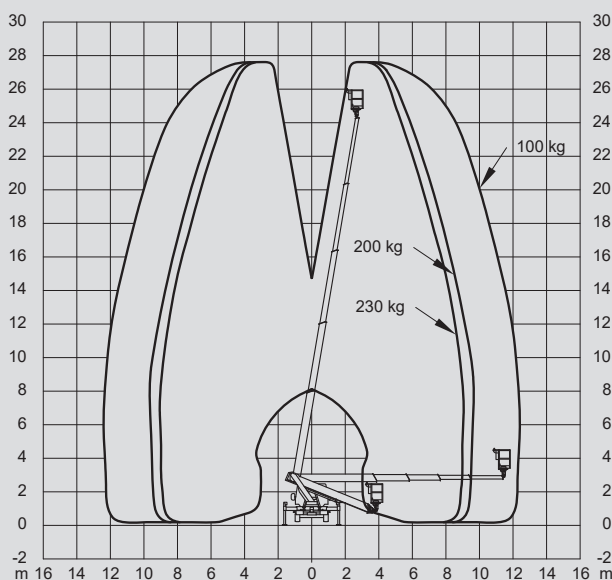

Für Auskünfte kontaktieren Sie bitte Ihren zuständigen Betreuer oder eine unserer Niederlassungen.

Alle Angaben dienen lediglich der Information und haben keinen bindenden Charakter. Die technischen Daten sind Herstellerangaben. Wir behalten uns das Recht vor, jederzeit und ohne Ankündigung Spezifikations- und Modelländerungen vorzunehmen.