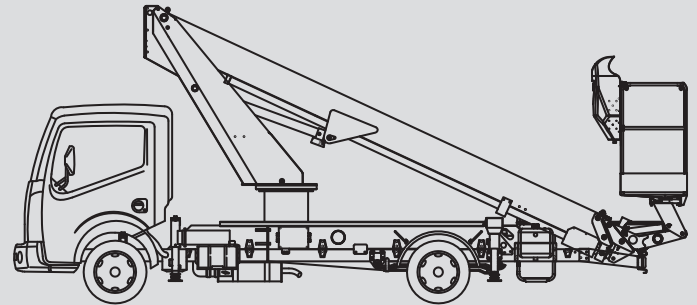

LKW-Arbeitsbühnen

PL 200 D

Max. Arbeitshöhe	20,20 m
Max. Plattformhöhe	18,20 m
Tragfähigkeit	200 kg
Max. Reichweite	11,85 m
Breite	2,20 m
Länge	7,10 m
Höhe	3,12 m
Arbeitskorbabmessungen	1,40x0,70x1,10 m
Max. Abstützbreite	2,20 m
Variable Abstützung	nein
Eigengewicht	3.350 kg
Allrad	nein
Erforderlicher Führerschein	B