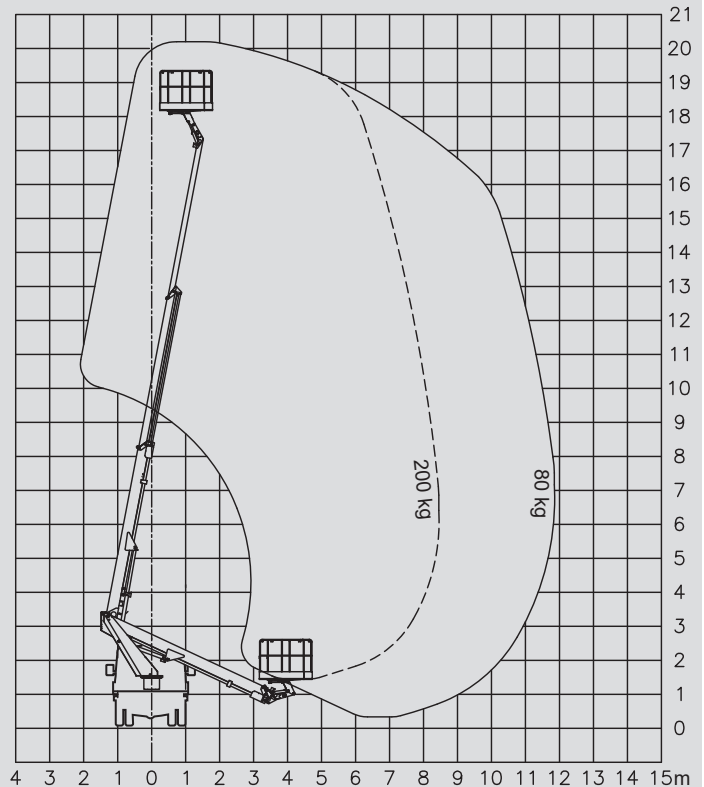

LKW-Arbeitsbühnen

PL 200 D

Max. Arbeitshöhe	20,20 m
Max. Plattformhöhe	18,20 m
Tragfähigkeit	200 kg
Max. Reichweite	11,85 m
Breite	2,20 m
Länge	7,10 m
Höhe	3,12 m
Arbeitskorbabmessungen	1,40x0,70x1,10 m
Max. Abstützbreite	2,20 m
Variable Abstützung	nein
Eigengewicht	3.350 kg
Allrad	nein
Erforderlicher Führerschein	B