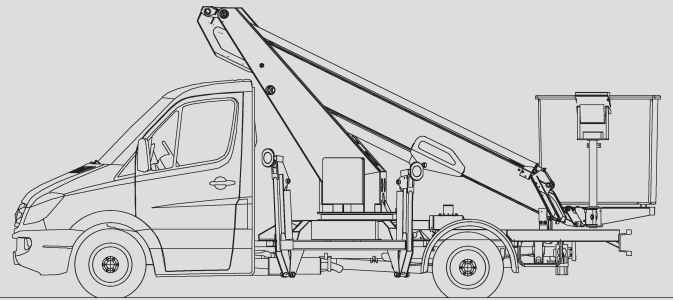

# LKW-Arbeitsbühnen

## PL 160 D

Max. Arbeitshöhe	15,70 m
Max. Plattformhöhe	13,70 m
Tragfähigkeit	200 kg
Max. Reichweite	10,90 m
Breite	2,18 m
Länge	6,70 m
Höhe	3,00 m
Arbeitskorbabmessungen	1,20x0,70x1,10 m
Max. Abstützbreite	3,10 m
Variable Abstützung	ja
Eigengewicht	3.280 kg
Allrad	nein
Erforderlicher Führerschein	B