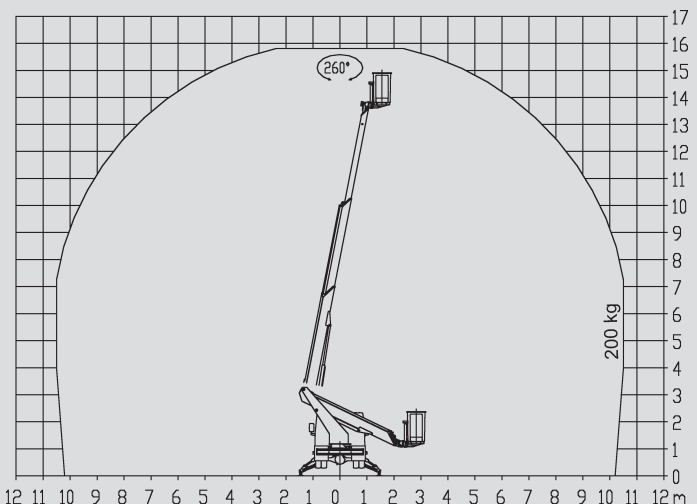

Für Auskünfte kontaktieren Sie bitte Ihren zuständigen Betreuer oder eine unserer Niederlassungen.

Alle Angaben dienen lediglich der Information und haben keinen bindenden Charakter. Die technischen Daten sind Herstellerangaben. Wir behalten uns das Recht vor, jederzeit und ohne Ankündigung Spezifikations- und Modelländerungen vorzunehmen.