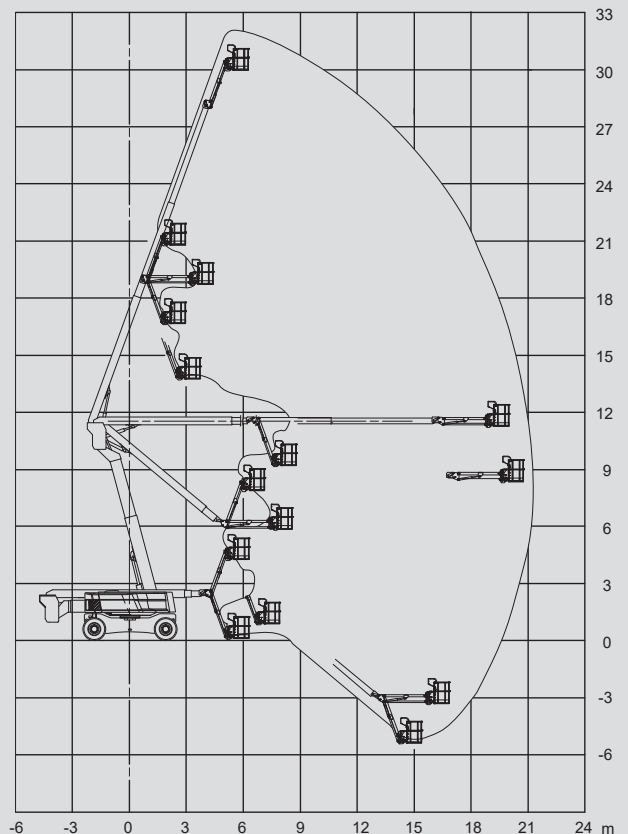

Für Auskünfte kontaktieren Sie bitte Ihren zuständigen Betreuer oder eine unserer Niederlassungen.

Alle Angaben dienen lediglich der Information und haben keinen bindenden Charakter. Die technischen Daten sind Herstellerangaben. Wir behalten uns das Recht vor, jederzeit und ohne Ankündigung Spezifikations- und Modelländerungen vorzunehmen.