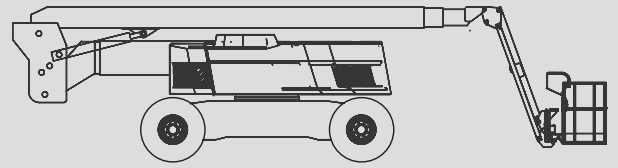

Gelenk-Arbeitsbühnen

PSG 320 D / 4WD

Max. Arbeitshöhe	31,80 m
Max. Plattformhöhe	29,80 m
Tragfähigkeit	250 kg
Max. Reichweite	21,30 m
Breite	2,50 / 3,33 m
Länge	11,16 m
Höhe	2,70 m
Arbeitskorbabmessungen	2,44 x 0,80 m
Korbarm	ja
Eigengewicht	20.100 kg
Antrieb	Diesel
Allrad	ja