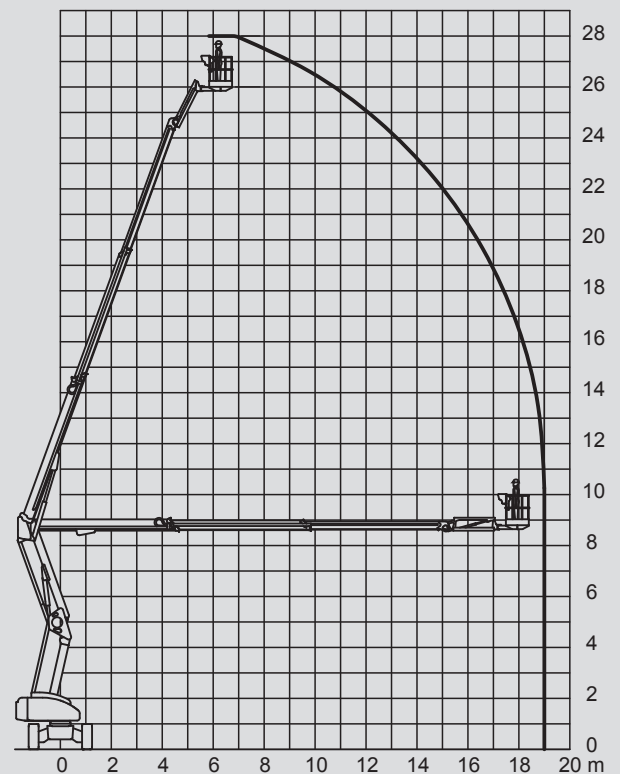

Gelenk-Arbeitsbühnen

PSG 280 H / 4WD

Max. Arbeitshöhe	28,00 m
Max. Plattformhöhe	26,00 m
Tragfähigkeit	280 kg
Max. Reichweite	19,00 m
Breite	2,49 m
Länge	9,28 m
Höhe	2,70 m
Arbeitskorbabmessungen	2,40 x 0,90 m
Korbarm	ja
Eigengewicht	14.650 kg
Antrieb	Hybrid
Allrad	ja