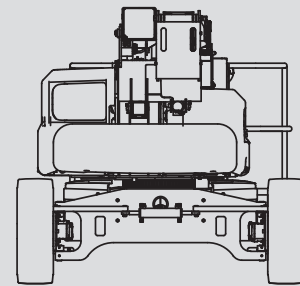

Gelenk-Arbeitsbühnen

PSG 210 H / 4WD

Max. Arbeitshöhe	20,80 m
Max. Plattformhöhe	18,80 m
Tragfähigkeit	250 kg
Max. Reichweite	13,00 m
Breite	2,27 m
Länge	6,62 m
Höhe	2,18 m
Arbeitskorbabmessungen	1,80 x 0,80 m
Korbarm	ja
Eigengewicht	6.640 kg
Antrieb	Hybrid
Allrad	ja