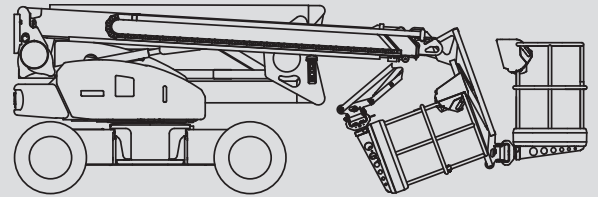

Gelenk-Arbeitsbühnen

PSG 210 H / 4WD

Max. Arbeitshöhe	20,80 m
Max. Plattformhöhe	18,80 m
Tragfähigkeit	250 kg
Max. Reichweite	13,00 m
Breite	2,27 m
Länge	6,62 m
Höhe	2,18 m
Arbeitskorbabmessungen	1,80 x 0,80 m
Korbarm	ja
Eigengewicht	6.640 kg
Antrieb	Hybrid
Allrad	ja