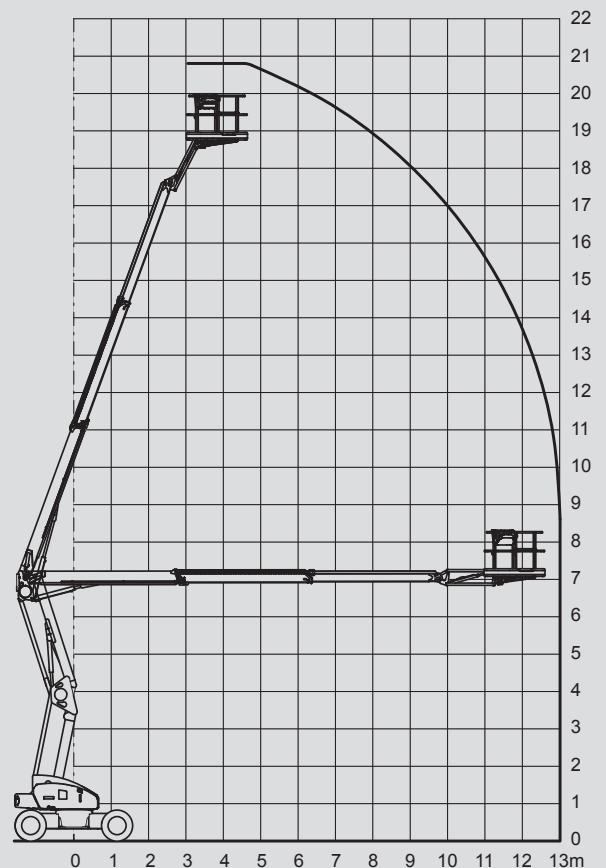

Gelenk-Arbeitsbühnen

PSG 210 H / 4WD

Max. Arbeitshöhe	20,80 m
Max. Plattformhöhe	18,80 m
Tragfähigkeit	250 kg
Max. Reichweite	13,00 m
Breite	2,27 m
Länge	6,62 m
Höhe	2,18 m
Arbeitskorbabmessungen	1,80 x 0,80 m
Korbarm	ja
Eigengewicht	6.640 kg
Antrieb	Hybrid
Allrad	ja