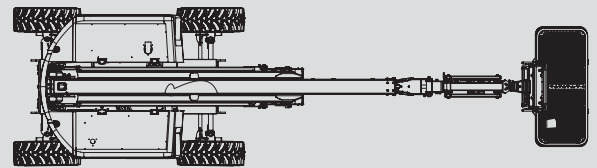

Gelenk-Arbeitsbühnen

PSG 200 D / 4WD

Max. Arbeitshöhe	20,60 m
Max. Plattformhöhe	18,60 m
Tragfähigkeit	230 kg
Max. Reichweite	12,20 m
Breite	2,42 m
Länge	8,80 m
Höhe	2,93 m
Arbeitskorbabmessungen	1,83 x 0,80 m
Korbarm	ja
Eigengewicht	9.600 kg
Antrieb	Diesel
Allrad	ja