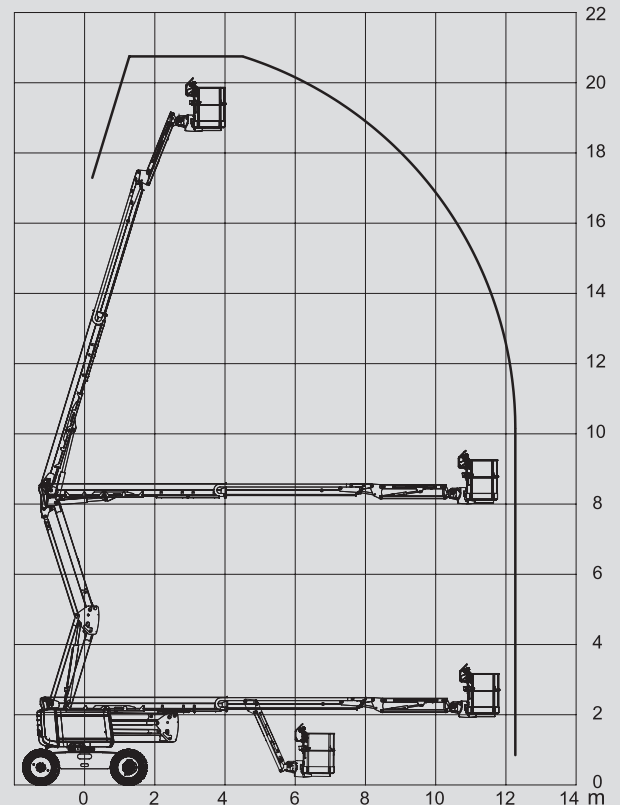

Gelenk-Arbeitsbühnen

PSG 200 D / 4WD

Max. Arbeitshöhe	20,60 m
Max. Plattformhöhe	18,60 m
Tragfähigkeit	230 kg
Max. Reichweite	12,20 m
Breite	2,42 m
Länge	8,80 m
Höhe	2,93 m
Arbeitskorbabmessungen	1,83 x 0,80 m
Korbarm	ja
Eigengewicht	9.600 kg
Antrieb	Diesel
Allrad	ja