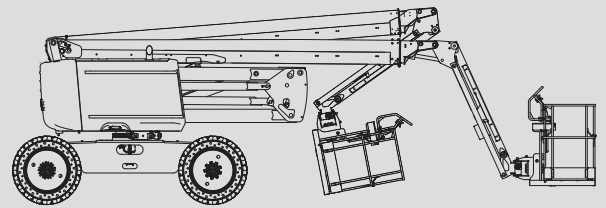

Gelenk-Arbeitsbühnen

PSG 200 D / 4WD

Max. Arbeitshöhe	20,60 m
Max. Plattformhöhe	18,60 m
Tragfähigkeit	230 kg
Max. Reichweite	12,20 m
Breite	2,42 m
Länge	8,80 m
Höhe	2,93 m
Arbeitskorbabmessungen	1,83 x 0,80 m
Korbarm	ja
Eigengewicht	9.600 kg
Antrieb	Diesel
Allrad	ja