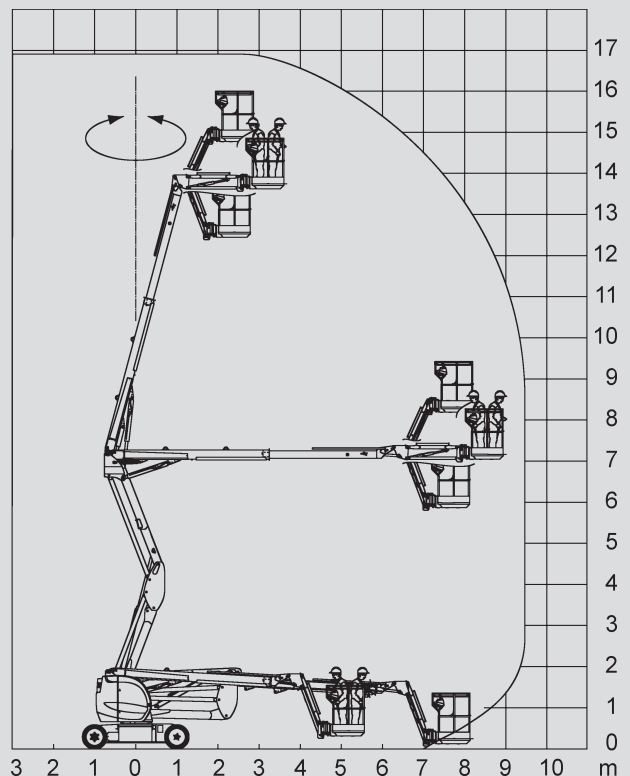

Für Auskünfte kontaktieren Sie bitte Ihren zuständigen Betreuer oder eine unserer Niederlassungen.

Alle Angaben dienen lediglich der Information und haben keinen bindenden Charakter. Die technischen Daten sind Herstellerangaben. Wir behalten uns das Recht vor, jederzeit und ohne Ankündigung Spezifikations- und Modelländerungen vorzunehmen.