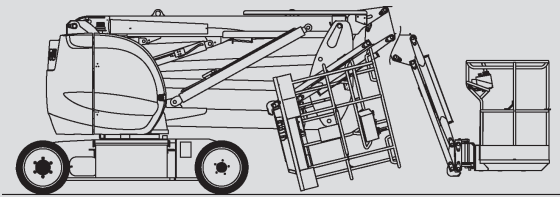

Gelenk-Arbeitsbühnen

PSG 170 E

Max. Arbeitshöhe	16,90 m
Max. Plattformhöhe	14,90 m
Tragfähigkeit	200 kg
Max. Reichweite	9,40 m
Breite	1,75 m
Länge	6,84 m
Höhe	1,97 m
Arbeitskorbabmessungen	1,20 x 0,96 m
Korbarm	ja
Eigengewicht	6.910 kg
Antrieb	Elektro
Allrad	nein