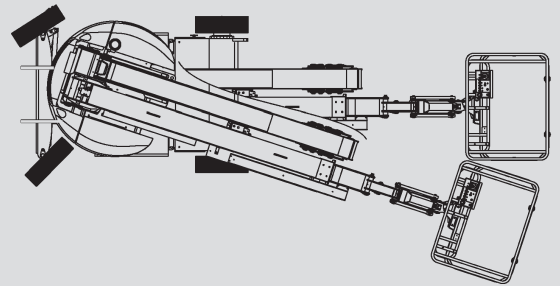

Gelenk-Arbeitsbühnen

PSG 170 E

Max. Arbeitshöhe	16,90 m
Max. Plattformhöhe	14,90 m
Tragfähigkeit	200 kg
Max. Reichweite	9,40 m
Breite	1,75 m
Länge	6,84 m
Höhe	1,97 m
Arbeitskorbabmessungen	1,20 x 0,96 m
Korbarm	ja
Eigengewicht	6.910 kg
Antrieb	Elektro
Allrad	nein