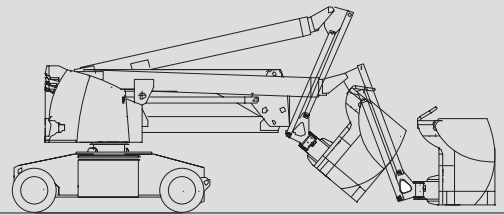

# Gelenk-Arbeitsbühnen

## PSG 150 E

Max. Arbeitshöhe	15,00 m
Max. Plattformhöhe	13,00 m
Tragfähigkeit	230 kg
Max. Reichweite	8,45 m
Breite	1,50 m
Länge	6,60 m
Höhe	2,00 m
Arbeitskorbabmessungen	1,20 x 0,80 m
Korbarm	ja
Eigengewicht	7.300 kg
Antrieb	Elektro
Allrad	nein