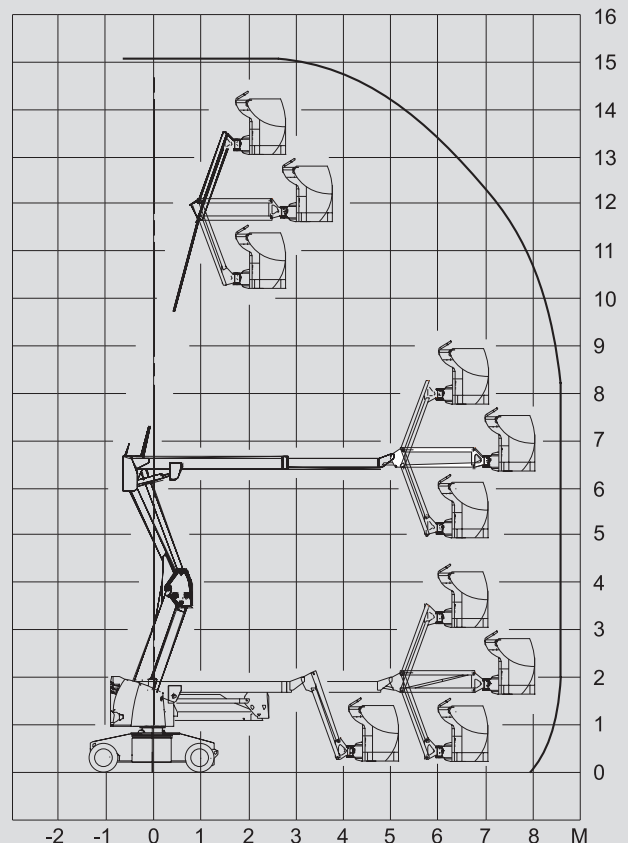

Für Auskünfte kontaktieren Sie bitte Ihren zuständigen Betreuer oder eine unserer Niederlassungen.

Alle Angaben dienen lediglich der Information und haben keinen bindenden Charakter. Die technischen Daten sind Herstellerangaben. Wir behalten uns das Recht vor, jederzeit und ohne Ankündigung Spezifikations- und Modelländerungen vorzunehmen.