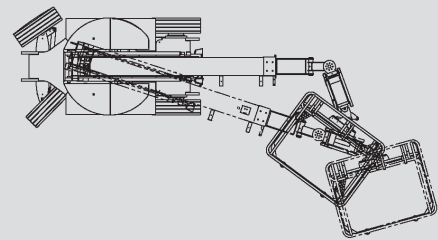

Gelenk-Arbeitsbühnen

PSG 120 E

Max. Arbeitshöhe	11,95 m
Max. Plattformhöhe	9,95 m
Tragfähigkeit	200 kg
Max. Reichweite	7,00 m
Breite	1,20 m
Länge	5,48 m
Höhe	1,99 m
Arbeitskorbabmessungen	1,20 x 0,96 m
Korbarm	ja
Eigengewicht	6.550 kg
Antrieb	Elektro
Allrad	nein