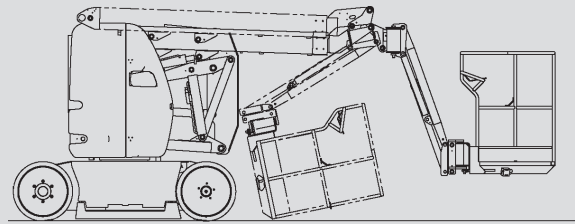

Gelenk-Arbeitsbühnen

PSG 120 E

Max. Arbeitshöhe	11,95 m
Max. Plattformhöhe	9,95 m
Tragfähigkeit	200 kg
Max. Reichweite	7,00 m
Breite	1,20 m
Länge	5,48 m
Höhe	1,99 m
Arbeitskorbabmessungen	1,20 x 0,96 m
Korbarm	ja
Eigengewicht	6.550 kg
Antrieb	Elektro
Allrad	nein