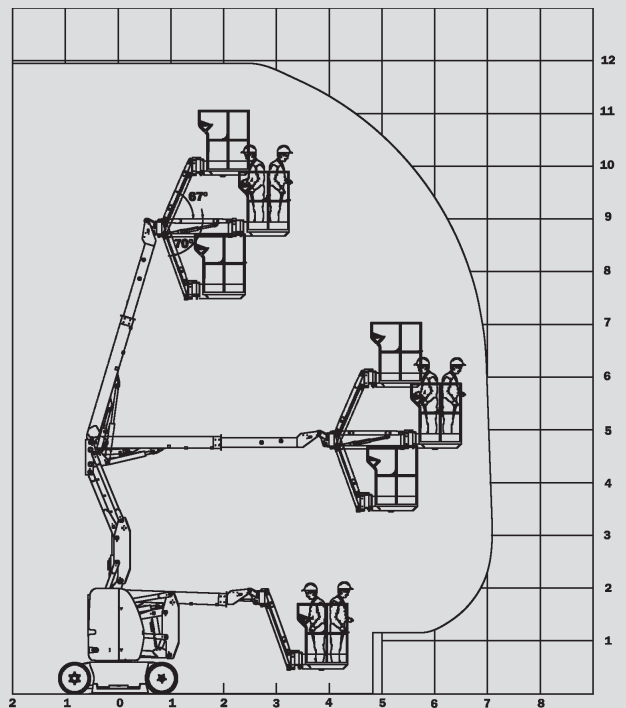

Für Auskünfte kontaktieren Sie bitte Ihren zuständigen Betreuer oder eine unserer Niederlassungen.

Alle Angaben dienen lediglich der Information und haben keinen bindenden Charakter. Die technischen Daten sind Herstellerangaben. Wir behalten uns das Recht vor, jederzeit und ohne Ankündigung Spezifikations- und Modelländerungen vorzunehmen.