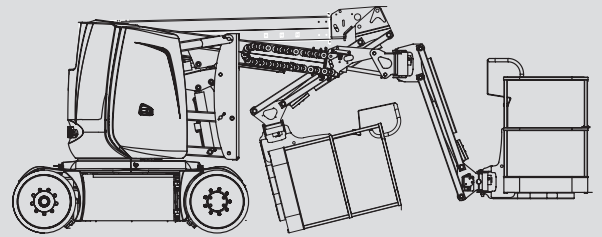

Gelenk-Arbeitsbühnen

PSG 120 E

Max. Arbeitshöhe	11,70 m
Max. Plattformhöhe	9,70 m
Tragfähigkeit	230 kg
Max. Reichweite	7,22 m
Breite	1,20 m
Länge	5,64 m
Höhe	1,99 m
Arbeitskorbabmessungen	1,15 x 0,80 m
Korbarm	ja
Eigengewicht	7.110 kg
Antrieb	Elektro
Allrad	nein