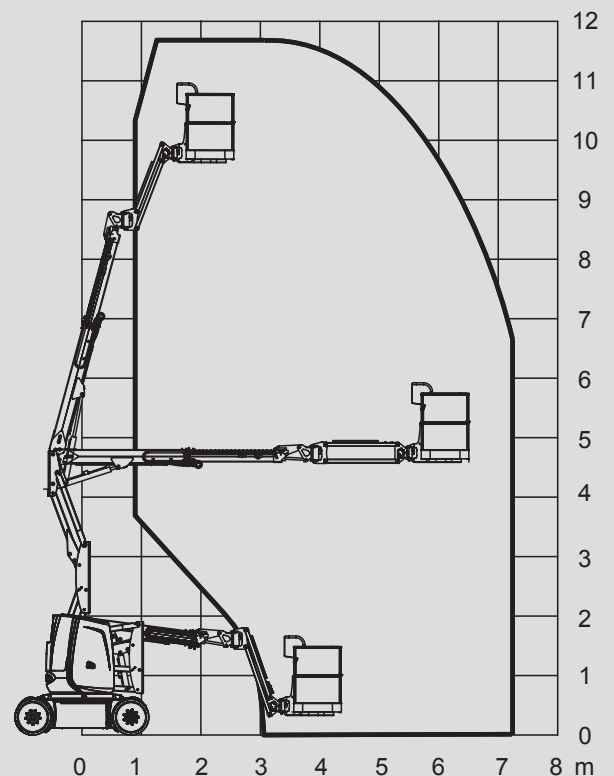

Für Auskünfte kontaktieren Sie bitte Ihren zuständigen Betreuer oder eine unserer Niederlassungen.

Alle Angaben dienen lediglich der Information und haben keinen bindenden Charakter. Die technischen Daten sind Herstellerangaben. Wir behalten uns das Recht vor, jederzeit und ohne Ankündigung Spezifikations- und Modelländerungen vorzunehmen.